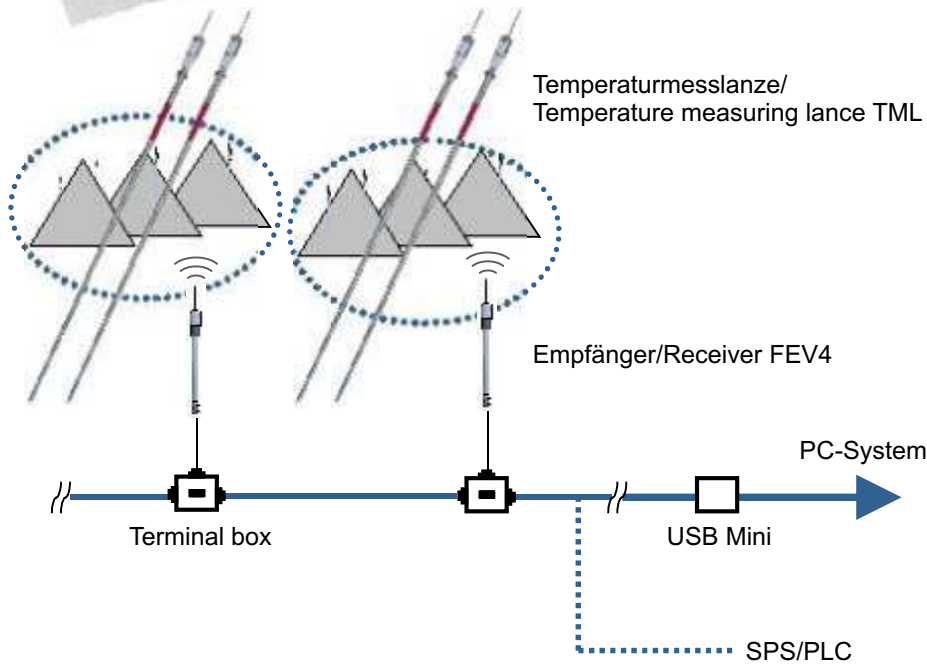

Messung und drahtlose Übertragung von Temperaturen über Entfernungen von bis zu 250m unter Verwendung der Smart Radio Modem Technologie.

Acquisition and wireless transfer of temperatures over distances up to 250 m by using our Smart Radio Modem technology.

## Anwendung

- Hygienisierungsnachweis auf Kompostier- und Biogasanlagen
- Messung der Materialtemperatur von Schüttgut auf Lagerhaldden und in Silos.

## Application

- Proof of hygienisation for compost- and biogas reactors
- Measurement of temperature for bulk materials on depots and in silos

PC- Configuration software

- Plug and Play Lösung
- Installation in nur 3 Schritten:
  - Sonde an Messstelle platzieren
  - Installation des PC-Programms
  - Anschließen des Funkempfängers an PC

- Plug and Play solution
- Installation in 3 steps:
  - Place the sonde at measuring point
  - Installation of the PC-programm
  - Connection of the radio receiver to the PC

SRM Radio  
Wireless

5  
Years  
Battery  
Lifetime