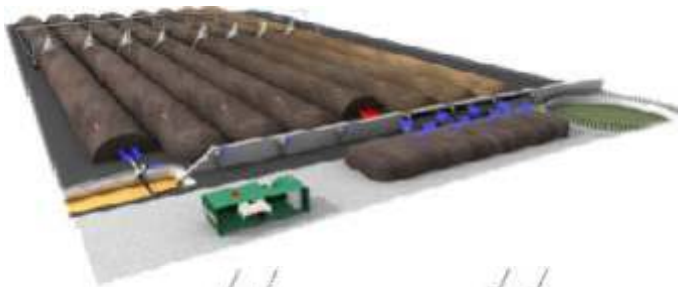

Messung und drahtlose Übertragung von Temperaturen über Entfernungen von bis zu 250m unter Verwendung der Smart Radio Modem Technologie.

Acquisition and wireless transfer of temperatures over distances up to 250 m by using our Smart Radio Modem technology.

## Anwendung

- Hygienisierungsnachweis auf Kompostier- und Biogasanlagen
- Messung der Materialtemperatur von Schüttgut auf Lagerhaldden und in Silos.

## Application

- Proof of hygienisation for compost- and biogas reactors
- Measurement of temperature for bulk materials on depots and in silos

PC- Configuration software

- Plug and Play Lösung
- Installation in nur 3 Schritten:
  - Sonde an Messstelle platzieren
  - Installation des PC-Programms
  - Anschließen des Funkempfängers an PC

- Plug and Play solution
- Installation in 3 steps:
  - Place the sonde at measuring point
  - Installation of the PC-programm
  - Connection of the radio receiver to the PC

SRM Radio  
Wireless

5  
Years  
Battery  
Lifetime